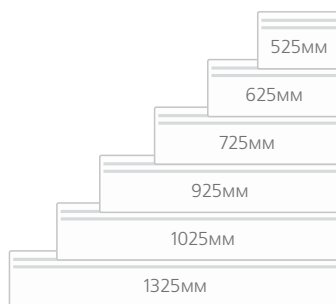

Без термостата

Совместимость

Гарантия – 10 лет

Норвежское качество

Ресурс 30 лет

Без термостата

Совместимость

Гарантия – 10 лет

Норвежское качество

Ресурс 30 лет

Viking NFK 2N (высота 200 мм)

Модель	Мощность, кВт	Габариты, мм	Вес, кг (нетто)
Конвектор Nobo NFK 2N 05	0,50	725x200x55	2,9
Конвектор Nobo NFK 2N 07	0,75	1025x200x55	3,9
Конвектор Nobo NFK 2N 10	1,00	1325x200x55	4,7
Конвектор Nobo NFK 2N 12	1,25	1525x200x55	5,5

В комплект поставки входят кронштейны-крепления. Ножки для конвектора – дополнительная опция. В комплект не включается.

Viking NFK 4N (высота 400 мм)

Модель	Мощность, кВт	Габариты, мм	Вес, кг (нетто)
Конвектор Nobo NFK 4N 05	0,50	525x400x55	3,6
Конвектор Nobo NFK 4N 07	0,75	625x400x55	4,0
Конвектор Nobo NFK 4N 10	1,00	725x400x55	4,8
Конвектор Nobo NFK 4N 12	1,25	925x400x55	5,9
Конвектор Nobo NFK 4N 15	1,50	1025x400x55	6,5
Конвектор Nobo NFK 4N 20	2,00	1325x400x55	8,4

В комплект поставки входят кронштейны-крепления. Ножки для конвектора – дополнительная опция. В комплект не включается.

* Конвекторы NOBO серии NFK 2N, NFK 4N могут быть оснащены любым термостатом NOBO серии NCU в зависимости от потребности и желания потребителя (подробнее о термостатах NCU на стр. 24).