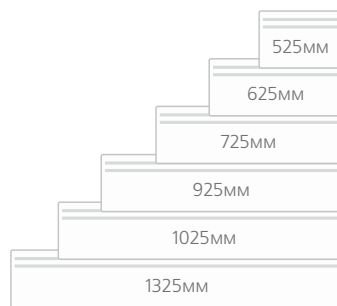

Компактный размер

Встроенный электронный термостат

Гарантия – 10 лет

Норвежское качество

Ресурс 30 лет

Совместимость

Встроенный электронный термостат

Гарантия – 10 лет

Норвежское качество

Ресурс 30 лет

Viking NFK 2S (высота 200 мм)

Модель	Мощность, кВт	Габариты, мм	Вес, кг (нетто)
Конвектор Nobo NFK 2S 05	0,50	725x200x55	2,9
Конвектор Nobo NFK 2S 07	0,75	1025x200x55	3,9
Конвектор Nobo NFK 2S 10	1,00	1325x200x55	4,7
Конвектор Nobo NFK 2S 12	1,25	1525x200x55	5,5

В комплект поставки входят кронштейны-крепления. Ножки для конвектора – дополнительная опция. В комплект не включается.

Viking NFK 4S (высота 400 мм)

Модель	Мощность, кВт	Габариты, мм	Вес, кг (нетто)
Конвектор Nobo NFK 4S 05	0,50	525x400x55	3,6
Конвектор Nobo NFK 4S 07	0,75	625x400x55	4,0
Конвектор Nobo NFK 4S 10	1,00	725x400x55	4,8
Конвектор Nobo NFK 4S 12	1,25	925x400x55	5,9
Конвектор Nobo NFK 4S 15	1,50	1025x400x55	6,5
Конвектор Nobo NFK 4S 20	2,00	1325x400x55	8,4

В комплект поставки входят кронштейны-крепления. Ножки для конвектора – дополнительная опция. В комплект не включается.

* Конвекторы NOBO серии NFK4S. NFK2S снабжены удобным и функциональным встроенным термостатом NCU 1S (подробнее о термостатах NCU 1S на стр. 24).