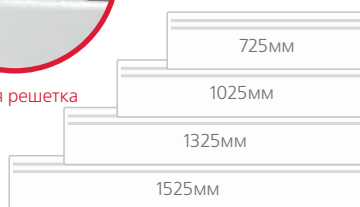

Компактный размер

Встроенный электронный термостат

Гарантия – 10 лет

Норвежское качество

Ресурс 30 лет

Совместимость

Встроенный электронный термостат

Гарантия – 10 лет

Норвежское качество

Ресурс 30 лет

Viking NFK 2S (высота 200 мм)

Модель	Мощность, кВт	Габариты, мм	Вес, кг (нетто)
Конвектор Nobo NFK 2S 05	0,50	725x200x55	2,9
Конвектор Nobo NFK 2S 07	0,75	1025x200x55	3,9
Конвектор Nobo NFK 2S 10	1,00	1325x200x55	4,7
Конвектор Nobo NFK 2S 12	1,25	1525x200x55	5,5

В комплект поставки входят кронштейны-крепления. Ножки для конвектора – дополнительная опция. В комплект не включается.

Viking NFK 4S (высота 400 мм)

Модель	Мощность, кВт	Габариты, мм	Вес, кг (нетто)
Конвектор Nobo NFK 4S 05	0,50	525x400x55	3,6
Конвектор Nobo NFK 4S 07	0,75	625x400x55	4,0
Конвектор Nobo NFK 4S 10	1,00	725x400x55	4,8
Конвектор Nobo NFK 4S 12	1,25	925x400x55	5,9
Конвектор Nobo NFK 4S 15	1,50	1025x400x55	6,5
Конвектор Nobo NFK 4S 20	2,00	1325x400x55	8,4

В комплект поставки входят кронштейны-крепления. Ножки для конвектора – дополнительная опция. В комплект не включается.

* Конвекторы NOBO серии NFK4S. NFK2S снабжены удобным и функциональным встроенным термостатом NCU 1S (подробнее о термостатах NCU 1S на стр. 24).