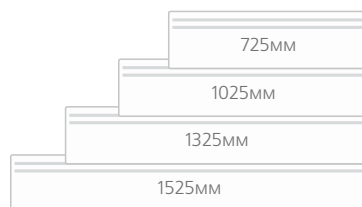

Без термостата

Совместимость

Гарантия – 10 лет

Норвежское качество

Ресурс 30 лет

Без термостата

Совместимость

Гарантия – 10 лет

Норвежское качество

Ресурс 30 лет

Viking NFK 2N (высота 200 мм)

Модель	Мощность, кВт	Габариты, мм	Вес, кг (нетто)
Конвектор Nobo NFK 2N 05	0,50	725x200x55	2,9
Конвектор Nobo NFK 2N 07	0,75	1025x200x55	3,9
Конвектор Nobo NFK 2N 10	1,00	1325x200x55	4,7
Конвектор Nobo NFK 2N 12	1,25	1525x200x55	5,5

В комплект поставки входят кронштейны-крепления. Ножки для конвектора – дополнительная опция. В комплект не включается.

Viking NFK 4N (высота 400 мм)

Модель	Мощность, кВт	Габариты, мм	Вес, кг (нетто)
Конвектор Nobo NFK 4N 05	0,50	525x400x55	3,6
Конвектор Nobo NFK 4N 07	0,75	625x400x55	4,0
Конвектор Nobo NFK 4N 10	1,00	725x400x55	4,8
Конвектор Nobo NFK 4N 12	1,25	925x400x55	5,9
Конвектор Nobo NFK 4N 15	1,50	1025x400x55	6,5
Конвектор Nobo NFK 4N 20	2,00	1325x400x55	8,4

В комплект поставки входят кронштейны-крепления. Ножки для конвектора – дополнительная опция. В комплект не включается.

* Конвекторы NOBO серии NFK 2N, NFK 4N могут быть оснащены любым термостатом NOBO серии NCU в зависимости от потребности и желания потребителя (подробнее о термостатах NCU на стр. 24).