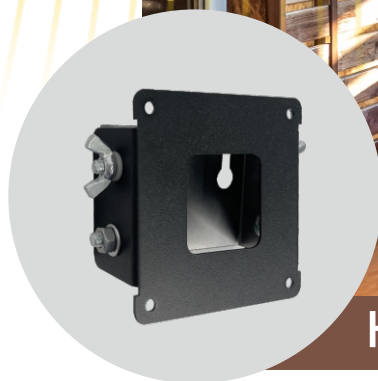

ЭЛЕКТРИЧЕСКИЕ ИНФРАКРАСНЫЕ ОБОГРЕВАТЕЛИ серии

«КЕДР»

Новый стиль hi-tech инфракрасных обогревателей СБИ-КЕДР впишется в любой современный интерьер. Такие приборы имеют высокую эффективность в помещениях с плохой теплоизоляцией.

Преимущества:

- Бесшумная работа
- Быстрый обогрев
- Экономия электроэнергии
- Простота в установке и обслуживании

Электрический инфракрасный обогреватель СБИ-1000.1 Кедр

Тип размещения - настенный
Максимальная мощность - 1000 Вт
Ручное управление температурой - да
Габариты - 710×105×100 мм
Вес - 1,8 кг

Электрический инфракрасный обогреватель СБИ-1500.1 Кедр

Тип размещения - настенный
Максимальная мощность - 1500 Вт
Ручное управление температурой - да
Габариты - 710×105×100 мм
Вес - 1,8 кг

Электрический инфракрасный обогреватель СБИ-2000.1 Кедр

Тип размещения - настенный
Максимальная мощность - 2000 Вт
Ручное управление температурой - да
Габариты - 710×105×100 мм
Вес - 1,8 кг

Настенный кронштейн в комплекте