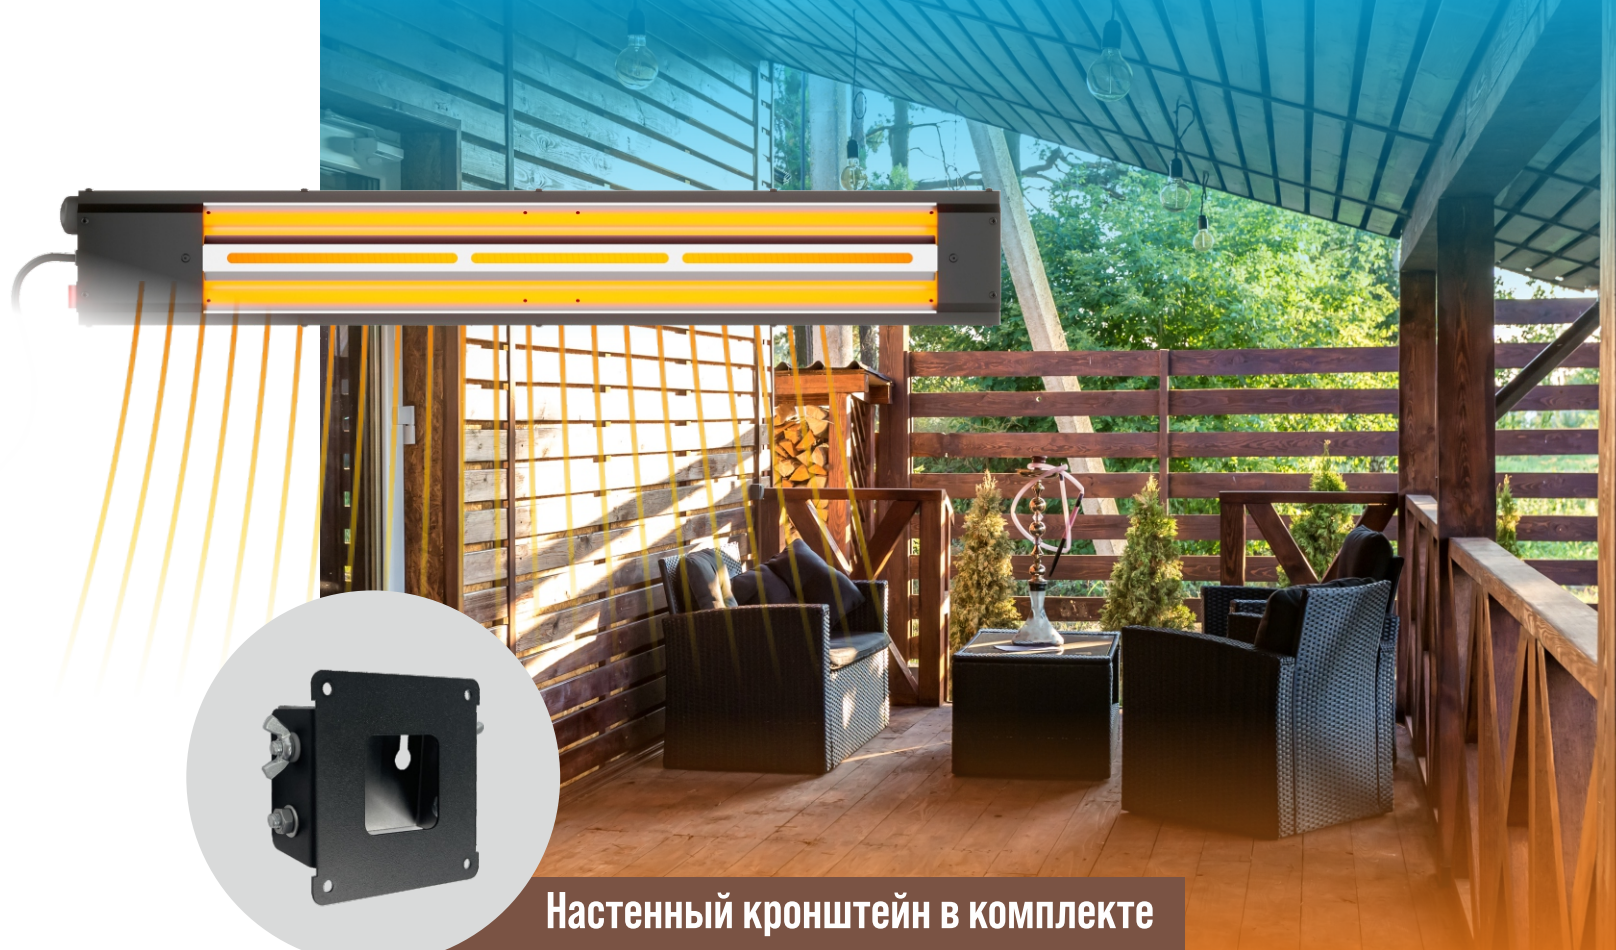

ЭЛЕКТРИЧЕСКИЕ ИНФРАКРАСНЫЕ ОБОГРЕВАТЕЛИ серии

«КЕДР»

Новый стиль hi-tech инфракрасных обогревателей СБИ-КЕДР впишется в любой современный интерьер. Такие приборы имеют высокую эффективность в помещениях с плохой теплоизоляцией.

Преимущества:

- Бесшумная работа
- Быстрый обогрев
- Экономия электроэнергии
- Простота в установке и обслуживании

Электрический инфракрасный обогреватель СБИ-1000.1 Кедр

Тип размещения - настенный
Максимальная мощность - 1000 Вт
Ручное управление температурой - да
Габариты - 710×105×100 мм
Вес - 1,8 кг

Электрический инфракрасный обогреватель СБИ-1500.1 Кедр

Тип размещения - настенный
Максимальная мощность - 1500 Вт
Ручное управление температурой - да
Габариты - 710×105×100 мм
Вес - 1,8 кг

Электрический инфракрасный обогреватель СБИ-2000.1 Кедр

Тип размещения - настенный
Максимальная мощность - 2000 Вт
Ручное управление температурой - да
Габариты - 710×105×100 мм
Вес - 1,8 кг

Настенный кронштейн в комплекте