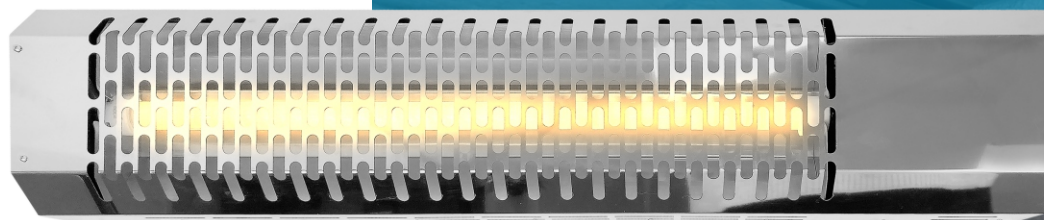

Излучение без потерь передается через воздушную среду и поглощается предметами, находящимися в зоне действия прибора. Это позволяет организовать быстрый локальный обогрев.

* - по данным изготовителя

ЭЛЕКТРИЧЕСКИЕ ИНФРАКРАСНЫЕ ОБОГРЕВАТЕЛИ серии

«ПИХТА»

Передняя панель этой серии обогревателей выполнена из нержавеющей стали, что сохранит внешний вид прибора на долгое время.

Преимущества:

- Бесшумная работа
- Быстрый обогрев
- Экономия электроэнергии
- Простота в установке и обслуживании

Настенный кронштейн в комплекте

Электрический инфракрасный обогреватель СБИ-1000.1 Пихта

Тип размещения - настенный
Максимальная мощность - 1000 Вт
Ручное управление температурой - да
Габариты - 705x170x100 мм
Вес - 1,7 кг

Тип размещения - настенный
Максимальная мощность - 2000 Вт
Ручное управление температурой - да
Габариты - 805x170x130 мм
Вес - 2,5 кг

ЭЛЕКТРИЧЕСКИЕ ИНФРАКРАСНЫЕ ОБОГРЕВАТЕЛИ серии

«КЕДР»

Новый стиль hi-tech инфракрасных обогревателей СБИ-КЕДР впишется в любой современный интерьер. Такие приборы имеют высокую эффективность в помещениях с плохой теплоизоляцией.