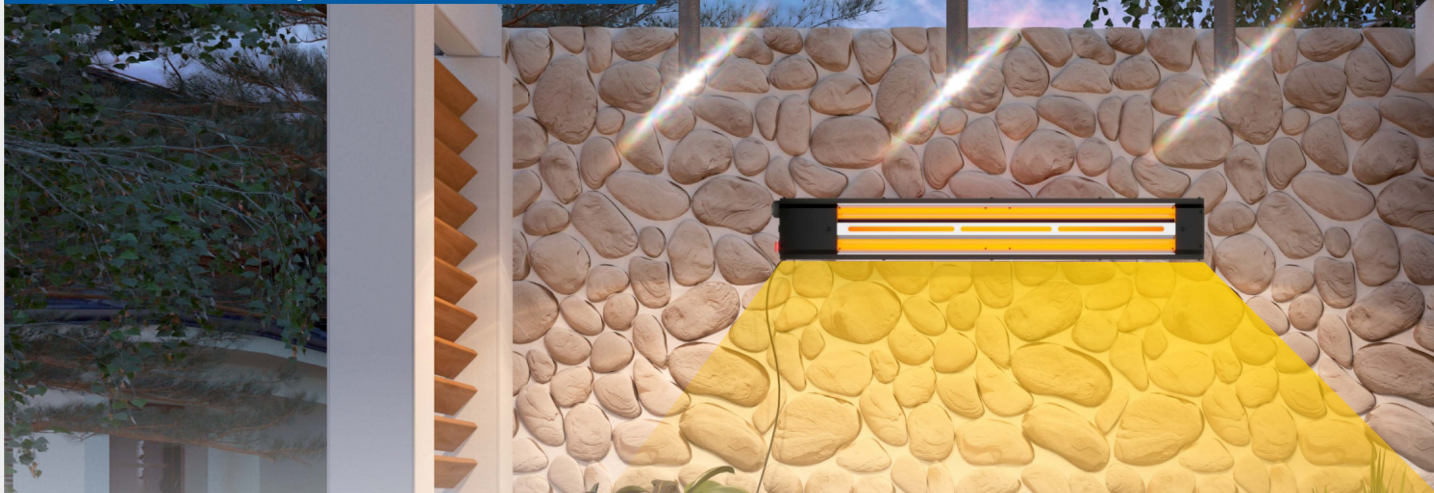

Разработано и произведено в России

ЭЛЕКТРИЧЕСКИЕ ИНФРАКРАСНЫЕ ОБОГРЕВАТЕЛИ СЕРИИ «КЕДР»

Для помещений с плохой теплоизоляцией

**КРОНШТЕЙН
ПОВОРОТНЫЙ
В КОМПЛЕКТЕ**

- Быстрый эффективный обогрев
- Полностью бесшумен
- Поворотный кронштейн в комплекте

Обогреватель инфракрасный СБИ-2000 КЕДР

Максимальная мощность	2 кВт
Ручное управление температурой	да
Режим	1
Настенное крепление	да

Разработано и произведено в России

ЭЛЕКТРИЧЕСКИЕ ИНФРАКРАСНЫЕ ОБОГРЕВАТЕЛИ СЕРИИ «ПИХТА»

Для помещений с плохой теплоизоляцией

- Быстрый эффективный обогрев
- Полностью бесшумен
- Поворотный кронштейн в комплекте

**КРОНШТЕЙН
ПОВОРОТНЫЙ
В КОМПЛЕКТЕ**

Обогреватель инфракрасный СБИ-1000 ПИХТА

Максимальная мощность	1 кВт
Ручное управление температурой	да
Режим	1
Настенное крепление	да
Габаритные размеры (без кронштейна)	705x170x100мм