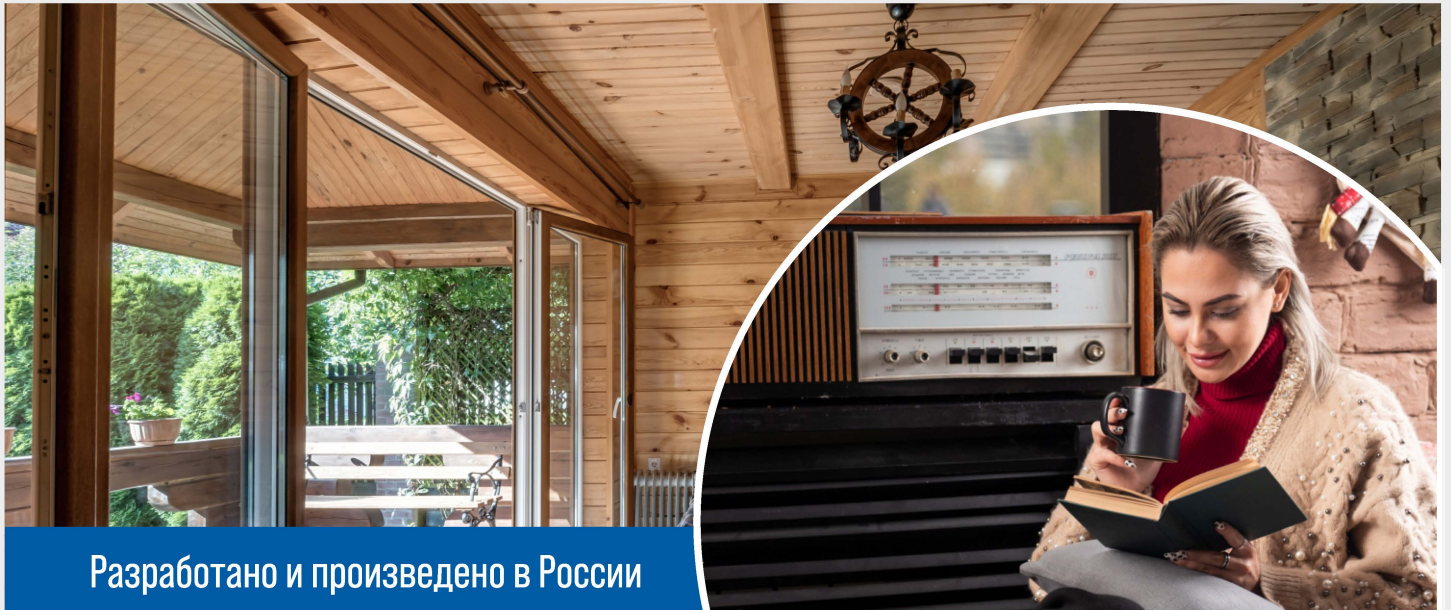

Разработано и произведено в России

ЭЛЕКТРИЧЕСКИЕ ИНФРАКРАСНЫЕ ОБОГРЕВАТЕЛИ СЕРИИ «ПИХТА»

Для помещений с плохой теплоизоляцией