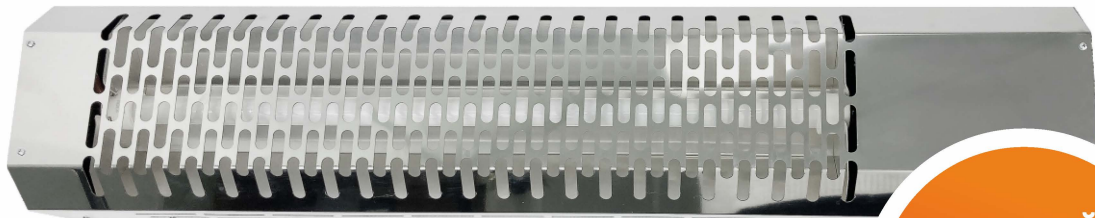

Разработано и произведено в России

ЭЛЕКТРИЧЕСКИЕ ИНФРАКРАСНЫЕ ОБОГРЕВАТЕЛИ СЕРИИ «КЕДР»

Для помещений с плохой теплоизоляцией

**КРОНШТЕЙН
ПОВОРОТНЫЙ
В КОМПЛЕКТЕ**

- Быстрый эффективный обогрев
- Полностью бесшумен
- Поворотный кронштейн в комплекте

Обогреватель инфракрасный СБИ-1000 КЕДР

Максимальная мощность	1 кВт
Ручное управление температурой	да
Режим	1
Настенное крепление	да

Обогреватель инфракрасный СБИ-1500 КЕДР

Максимальная мощность	1,5 кВт
Ручное управление температурой	да
Режим	1
Настенное крепление	да

Обогреватель инфракрасный СБИ-2000 КЕДР

Максимальная мощность	2 кВт
Ручное управление температурой	да
Режим	1
Настенное крепление	да

Разработано и произведено в России

ЭЛЕКТРИЧЕСКИЕ ИНФРАКРАСНЫЕ ОБОГРЕВАТЕЛИ СЕРИИ «ПИХТА»

Для помещений с плохой теплоизоляцией

- Быстрый эффективный обогрев
- Полностью бесшумен
- Поворотный кронштейн в комплекте

**КРОНШТЕЙН
ПОВОРОТНЫЙ
В КОМПЛЕКТЕ**

Обогреватель инфракрасный СБИ-1000 ПИХТА

Максимальная мощность	1 кВт
Ручное управление температурой	да
Режим	1
Настенное крепление	да
Габаритные размеры (без кронштейна)	705x170x100мм